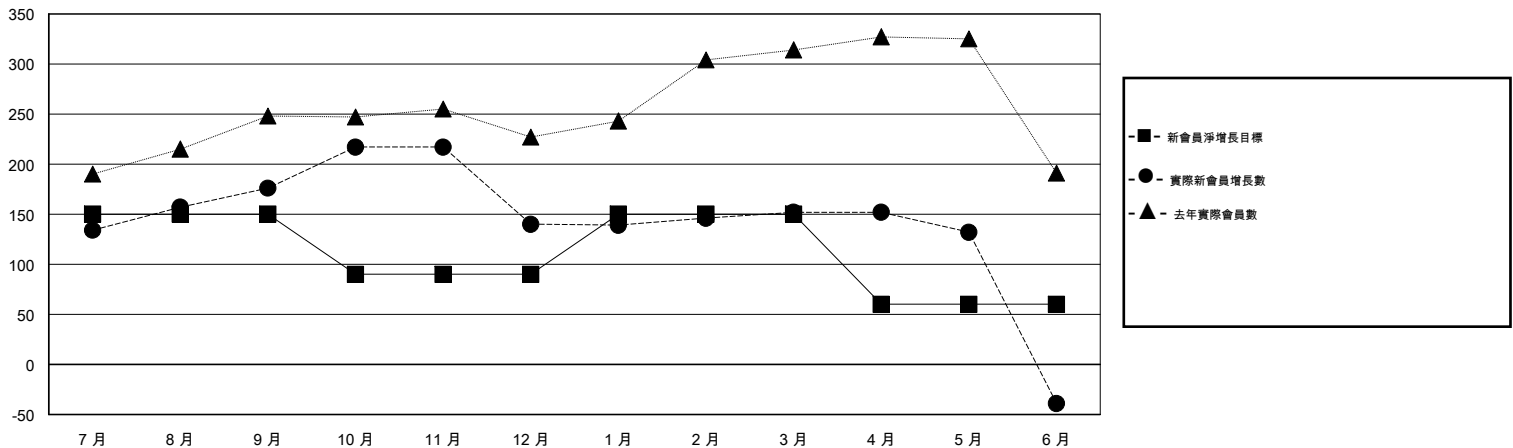

MONTHLY MEMBERSHIP PROGRESS REPORT

District 300 F

Results as of: 6/30/2017

GMT: PEI-JEN CHEN

地點 REP OF CHINA

GMT憲章區

分會			
成果 2016-2017			
季	新分會目標	新會	會員流失的分會
7月/8月/9月	0	0	0
10月/11月/12月	0	1	0
1月/2月/3月	1	0	0
4月/5月/6月	0	1	0

位會員@每位須繳			
成果 2016-2017			
季	新會員淨增長目標 (不含復籍或轉會)	實際新會員增長數 (不含復籍或轉會)	實際退會會員 (包括轉會)
7月/8月/9月	150	240	64
10月/11月/12月	-60	62	98
1月/2月/3月	60	40	28
4月/5月/6月	-90	63	254

目標與實際新會累積

目標和實際會員累積

已取消的分會: 0	73 CLUBS OF 79 增添1位或以上的新會員	性別分佈
放棄的會員	點擊這裡取得累計會員數據	男 1,906 (75.82%)
過世 10		女 608 (24.18%)
分會已取消 0	總計家庭單位會員數 31	
其他 434	支付減半會費的家庭會員 17	
總計 444		