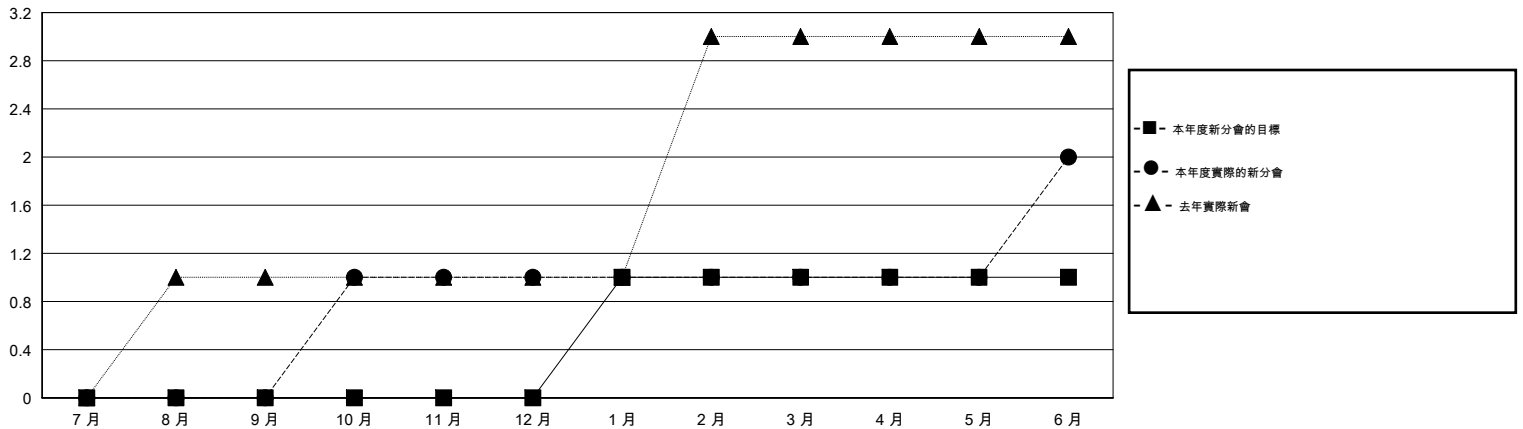

MONTHLY MEMBERSHIP PROGRESS REPORT

District 300 F

Results as of: 6/30/2017

GMT: PEI-JEN CHEN

地點 REP OF CHINA

GMT憲章區

分會			
成果 2016-2017			
季	新分會目標	新會	會員流失的分會
7月/8月/9月	0	0	0
10月/11月/12月	0	1	0
1月/2月/3月	1	0	0
4月/5月/6月	0	1	0

位會員@每位須繳			
成果 2016-2017			
季	新會員淨增長目標 (不含復籍或轉會)	實際新會員增長數 (不含復籍或轉會)	實際退會會員 (包括轉會)
7月/8月/9月	150	240	64
10月/11月/12月	-60	62	98
1月/2月/3月	60	40	28
4月/5月/6月	-90	63	254

目標與實際新會累積

目標和實際會員累積

已取消的分會: 0	73 CLUBS OF 79 增添1位或以上的新會員	性別分佈
放棄的會員	點擊這裡取得累計會員數據	男 1,906 (75.82%)
過世 10		女 608 (24.18%)
分會已取消 0	總計家庭單位會員數 31	
其他 434	支付減半會費的家庭會員 17	
總計 444		